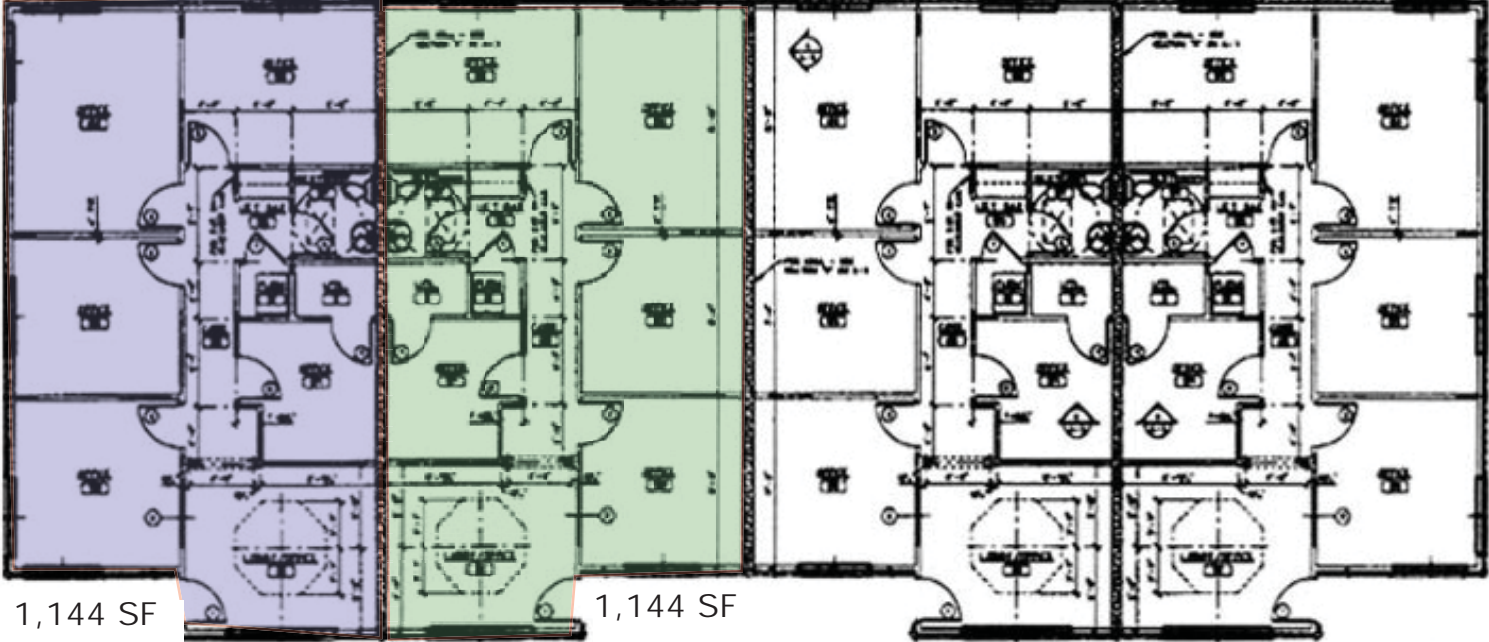

2955 Horizon Park Dr.
Suwanee, GA 30024

Suite A

Suite B

1,144 SF

1,144 SF